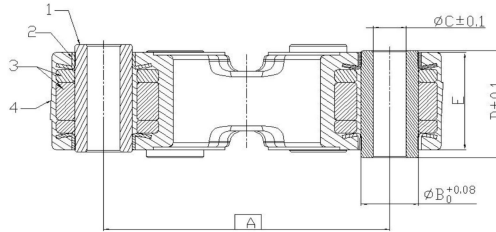

NINGGUO V-COOL AUTO PARTS CO.,LTD

WANGXI industrial park,Ningguo City,Anhui Province,China

Tel:+86 19309635627 , Email:cindy@v-coolautoparts.com

Drive Shaft flex Disc list

序号No	产品图片 Products Pic	OE Number	Vehicle 车型	尺寸备注 Dimension (mm)				
				A	B	C	D	E
1		49190-26000 2611 1227 410	BMW E34 E36 E39 E46 E85 Z3 Z4	78	18	12	32	32
2		GA201-015 2611 1204 274 2611 1207 785 2611 1225 624	BMW E12 E21 E28 E30 E34 E36 E85 E87 E90 Z1 Z3 Z4	78	18	10	28	28
3		202 410 1015 202 411 0615	BENZ	80	24	10	26	26
4		NA	Hyunday	90	16	10	32	28
5		202 410 1315 201 410 1715 124 410 0215	BENZ	90	16	10	28.5	24
6		124 410 0615 124 410 0715	BENZ	90	16	10	33/37.5	24

7		2611 7 522 027	BMW	96	18	12	32	32
8		2611 7 511 454 2611 1 209 168 2611 1 227 420 2611 1 229 080	BMW VOLVO E12 E23 E24 E28 E30 E34 E36 E46 E85 E87 E90 Z3 Z4	96	18	12	30	30
9		26 11 1 203 783 26 11 1 109 603 26 11 1 209 603	BMW E12 E23 E24 E28 E32	96	18	12	30	30
10		2611 1229 360	BMW X5 BMW F20 F21 E46 E39 F10	96	18	12	27.5	27.5
11		170 410 01 15	BENZ	100	18	12	32	28
12		2611 7 610 061	BMW E81 F20 E88 E82 E90 E93 E92 E60 F10 F18 F07 E61 F11 E63 E64 F12 F13 F01 F02 F03 F04 E84 E89	105	21	12	41.4	37.6
13		GA000-093	CTS	105	18	12	35	31
14		250215	CADILLAC CTS	105	18	12	35	31
15		7L0 521 403	AUDI Q7, PORSCHE CAYAN, VW TUR	110	18	12	38.5	34.5

16		7 542 238 2611 1229 754	BMW E38 E39 E65 E66 X3	110	18	12	42	29.5
17		A203 411 00 15	BENZ	110	18	12	35	
18		2L1W 4684 AA	FORD	120	20	14	43.5	40
19		GA000-095	DODGE/CHRYSLER	120	20	14	38	34.8